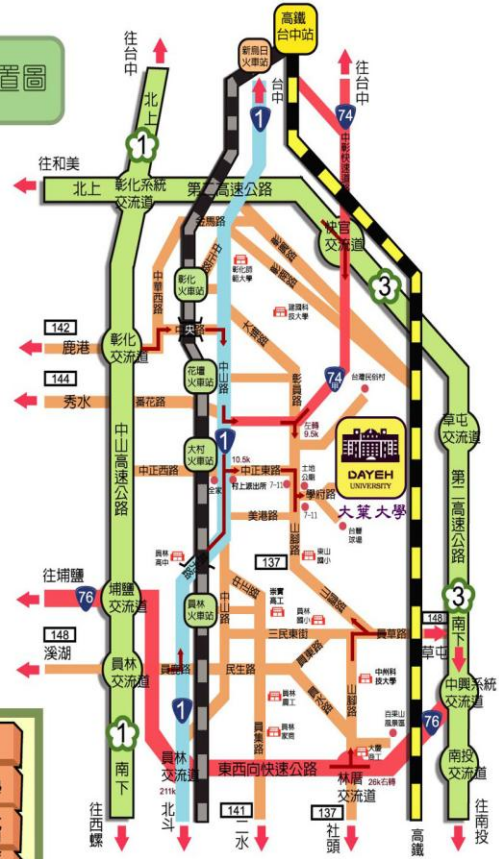

# 參與大葉大學活動交通資訊表

研討會及活動名稱：彰雲嘉大學校院聯盟 2012 年學術研討會

時間：101 年 12 月 7 日

地點：管理學院

限當日使用

## 大葉大學 地理位置圖暨校園平面圖

51591 彰化縣大村鄉學府路168號  
168 University Rd., Dacun, Changhua,  
51591 ,Taiwan, R.O.C.  
TEL : 886-4-8511888  
FAX : 886-4-8511666  
http : www.dy.edu.tw

### 校園平面圖

### 地理位置圖